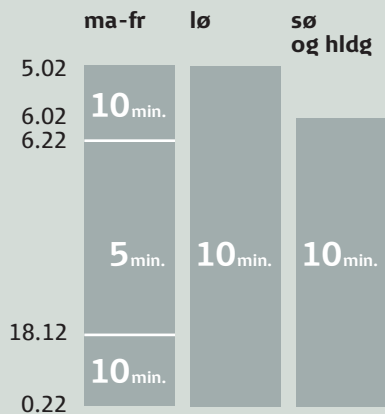

F Hellerup

02	07	12	17	22	27	32	37	42	47	52	57	Hellerup	24	29	34	39	44	49	54	59	04	09	14	19
04	09	14	19	24	29	34	39	44	49	54	59	Ryparken	21	26	31	36	41	46	51	56	01	06	11	16
06	11	16	21	26	31	36	41	46	51	56	01	Bispebjerg	19	24	29	34	39	44	49	54	59	04	09	14
08	13	18	23	28	33	38	43	48	53	58	03	Nørrebro	18	23	28	33	38	43	48	53	58	03	08	13
09	14	19	24	29	34	39	44	49	54	59	04	Fuglebakken	16	21	26	31	36	41	46	51	56	01	06	11
10	15	20	25	30	35	40	45	50	55	00	05	Grøndal	15	20	25	30	35	40	45	50	55	00	05	10
12	17	22	27	32	37	42	47	52	57	02	07	Flintholm	13	18	23	28	33	38	43	48	53	58	03	08
13	18	23	28	33	38	43	48	53	58	03	08	KB Hallen	12	17	22	27	32	37	42	47	52	57	02	07
15	20	25	30	35	40	45	50	55	00	05	10	Ålholm	11	16	21	26	31	36	41	46	51	56	01	06
16	21	26	31	36	41	46	51	56	01	06	11	Danshøj	09	14	19	24	29	34	39	44	49	54	59	04
17	22	27	32	37	42	47	52	57	02	07	12	Vigerstev Allé	08	13	18	23	28	33	38	43	48	53	58	03
20	25	30	35	40	45	50	55	00	05	10	15	Ny Ellebjerg	06	11	16	21	26	31	36	41	46	51	56	01

F Ny Ellebjerg

Hellerup - Ny Ellebjerg
ma-fr 5.02 - 0.22
lø 5.02 - 0.22
sø og hldg 6.02 - 0.22

6.27 - 18.07

Ny Ellebjerg - Hellerup
ma-fr 5.26 - 0.46
lø 5.26 - 0.46
sø og hldg 6.26 - 0.46

6.51 - 18.31

Minutter mellem tog

Hellerup - Ny Ellebjerg